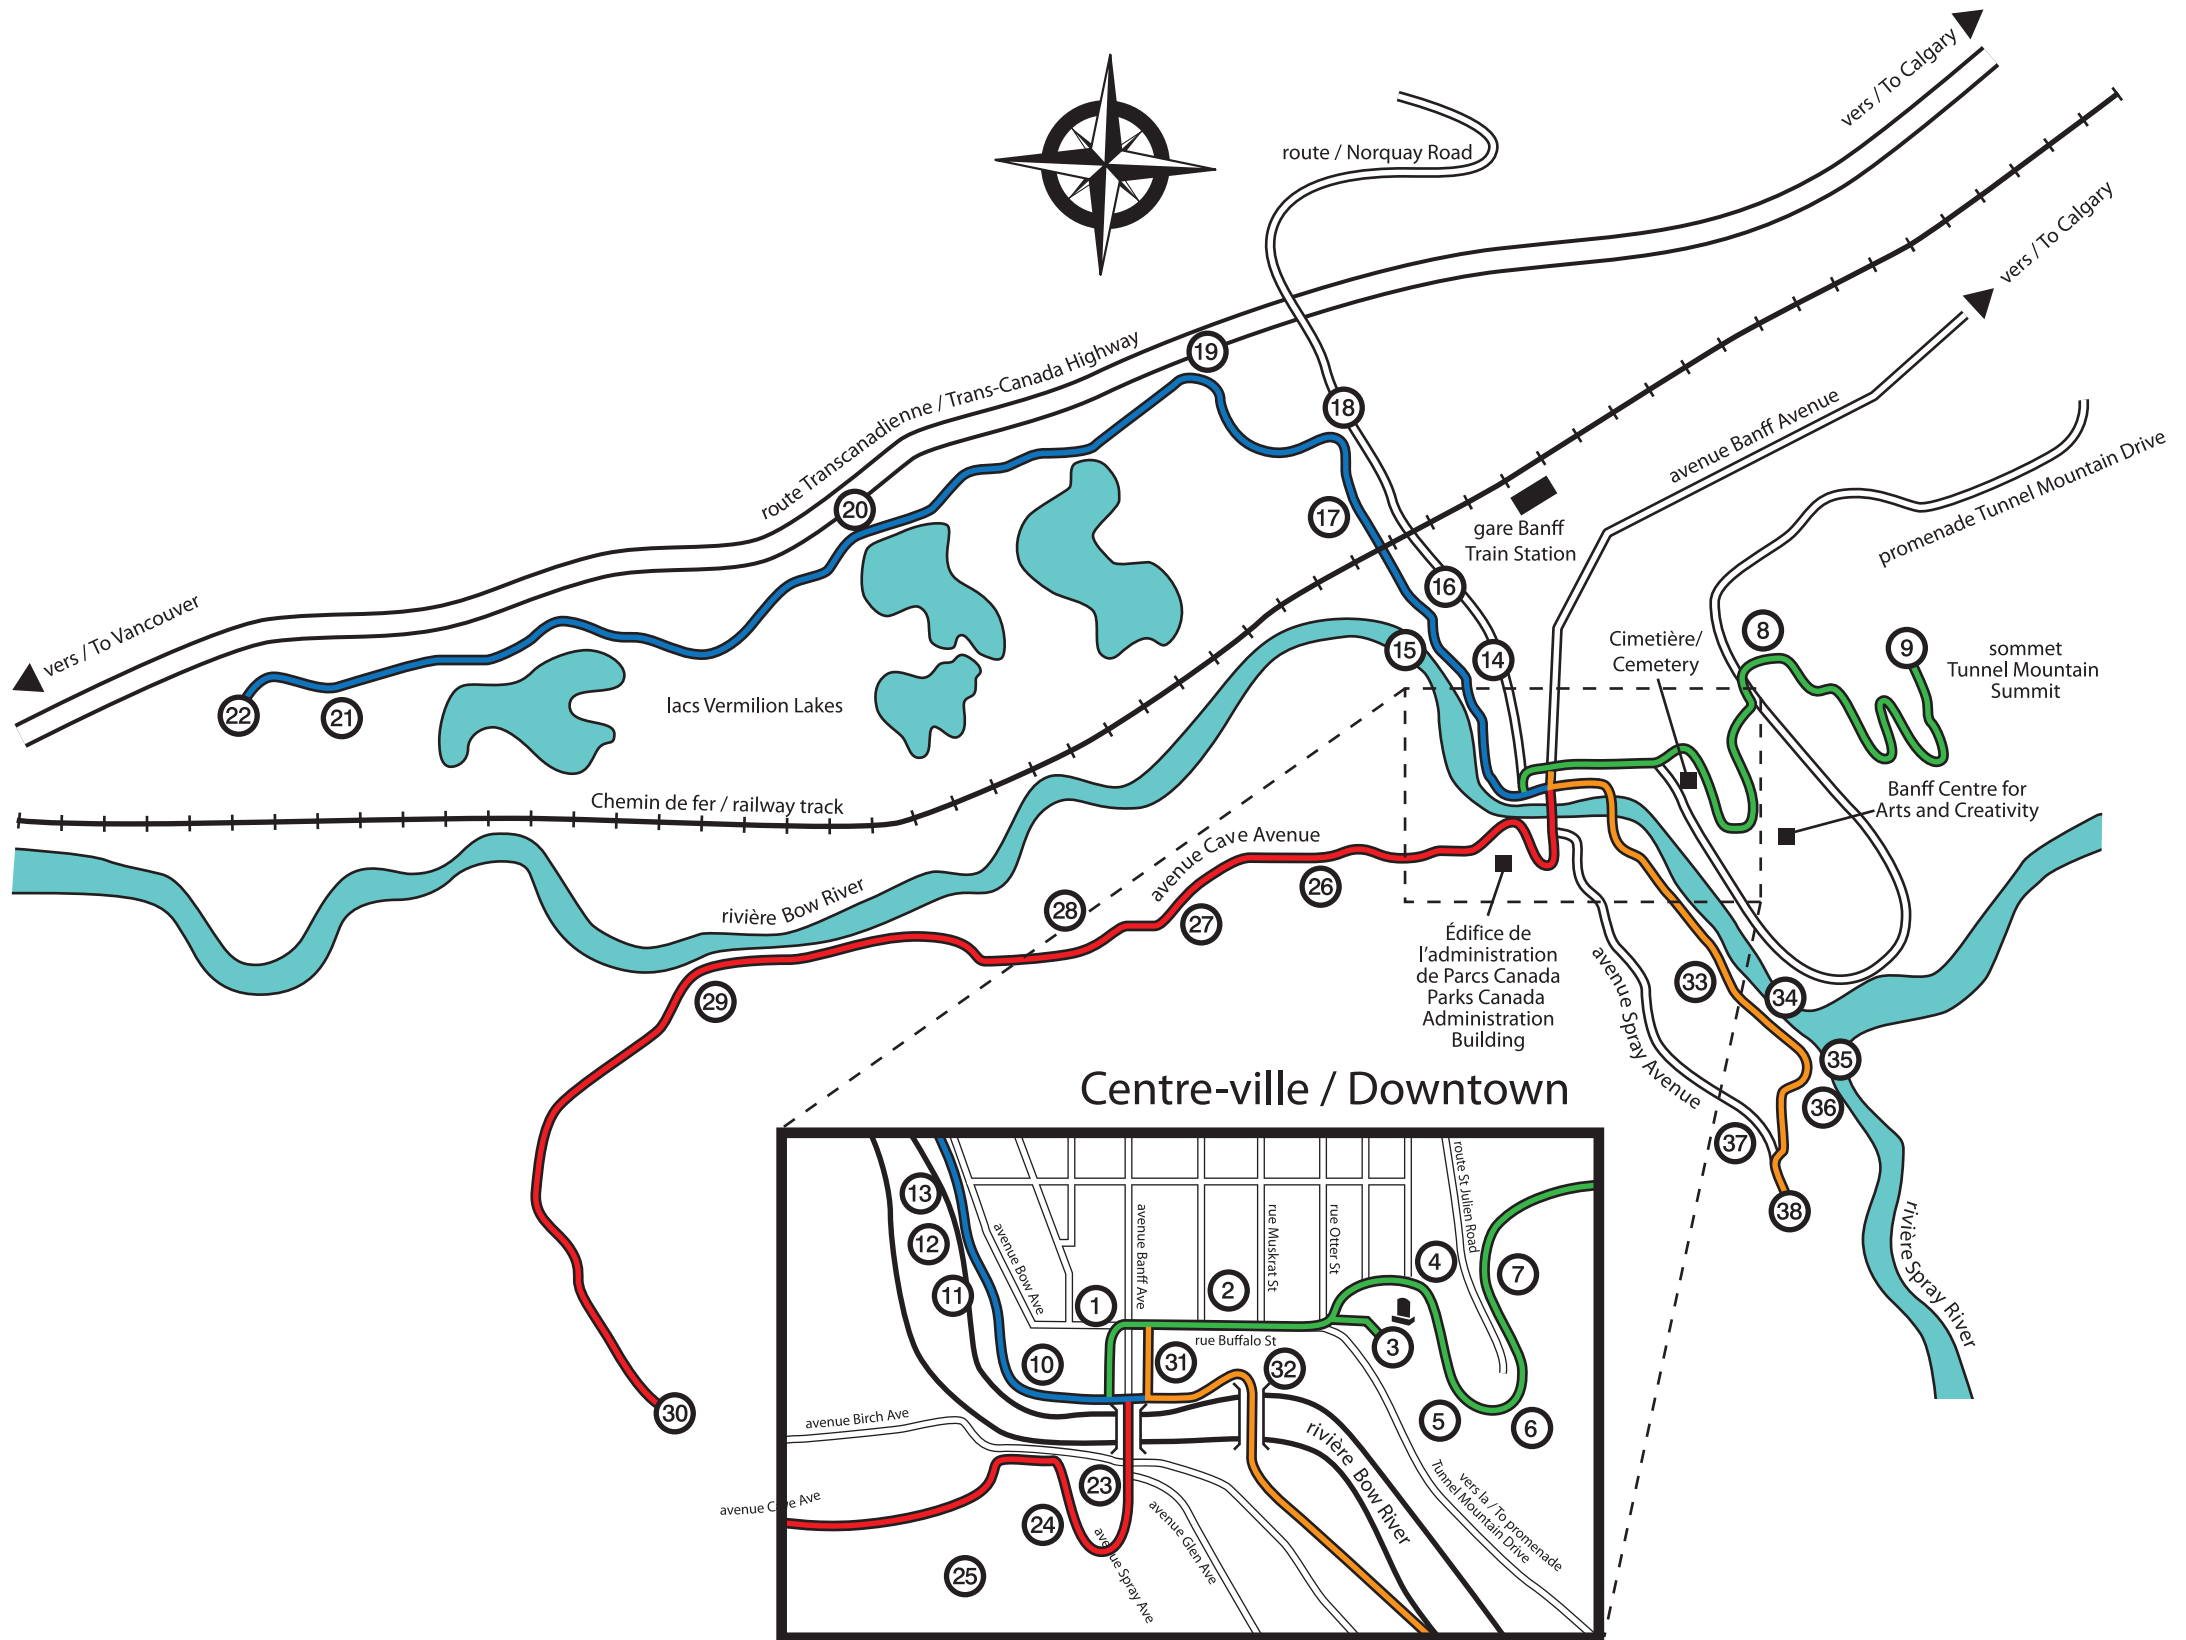

# Commonwealth Walkway Map

- promenade verte / Green Walk - 4 km, 120 min, 9 points of interest, lieux d'intérêt
- promenade bleue / Blue Walk - 6 km, 90 min, 13 points of interest, lieux d'intérêt
- promenade rouge / Red Walk - 5 km, 70 min, 8 points of interest, lieux d'intérêt
- promenade orange / Orange Walk - 3 km, 45 min, 8 points of interest, lieux d'intérêt